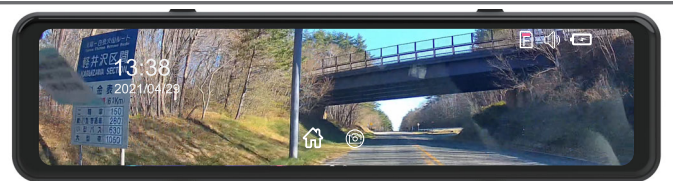

1

2.ISPタッチパネル操作画面

番号	アイコン	詳細
①	🏠	ホーム画面
②	🔴	録画を開始/停止します
③	📷	写真を撮ります
④	🔒	画面ロック
⑤	🔊	音声ON/OFF
⑥	🔋	充電の状態表示
⑦	🔊	音声ON/OFF状態表示
⑧	📄	SDカード入れる状態/入れない状態の表示
⑨	🔊	音声ON/OFF状態表示
⑩	★	スターナイトビジョンの表示
⑪	🌑	スクリーン高度減少
⑫	🌒	スクリーン高度増加
⑬	🕒	日期と時間表示

システム設定 ⑰を選択すれば、システム画面に入ります (P3)。

2

2.ISPタッチパネル操作画面

写真モード ⑮を選択すれば、写真を撮って保存します。

設定 ⑰を選択すれば、設定画面に入ります。

項目	アイコン	詳細
ストリーミングメディア	📺	全面/後ろに/大小する前に/大小の後
音量	🔊	0/1/2/3
録画解像度	📺	1296P/1080P/720P
写真画質	📷	12M/10M/8M/5M
ループ録画設定	🔄	1分間/2分間/3分間
露出補正	📷	シャットダウン/オンにする

3

2.ISPタッチパネル操作画面

項目	アイコン	詳細
夜間録画		オフ/オン
動き検知		オフ/オン
録音スイッチ		オフ/オン
言語		日本語/英語/中国語/韓国語など
自動スクリーンオフ		オフ/1分間/3分間/5分間
輝度調節		高い/中/低い

項目	アイコン	詳細
日付/時刻の設定		日付/時刻の設定します
SDカードフォーマット		SDカードフォーマットします
出荷前にリセット		工場状態に戻ります
ファームウェア情報		バージョン情報表示します