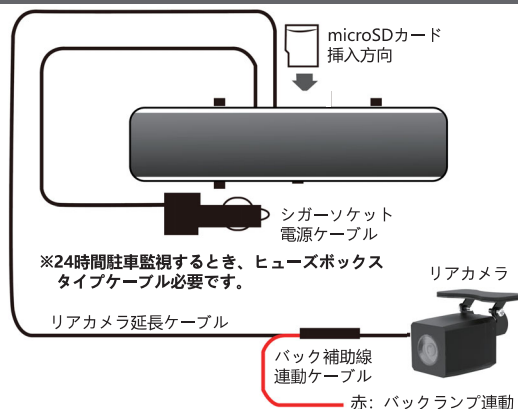

3

2.ISPタッチパネル操作画面

項目	アイコン	詳細
夜間録画		オフ/オン
動き検知		オフ/オン
録音スイッチ		オフ/オン
言語		日本語/英語/中国語/韓国語など
自動スクリーンオフ		オフ/1分間/3分間/5分間
輝度調節		高い/中/低い

項目	アイコン	詳細
日付/時刻の設定		日付/時刻の設定します
SDカードフォーマット		SDカードフォーマットします
出荷前にリセット		工場状態に戻ります
ファームウェア情報		バージョン情報表示します

ビデオ再生 を選択すれば、下記のように設定してください。

ここで、動画と写真は再生します

4

4.故障対応/仕様

■配線方法

■仕様

ディスプレイ	IPS11.66" インチ	Gセンサー	利用可能
フレームレート	28FPS	GPS	対応できない
フロントカメラ	1296P HDR 200万	内蔵バッテリー	500mah
リアカメラ	1080P HDR 200万	動作温度	-20°C ~ 60°C
ビデオ	H.264	入力電源	入力12V/24V
SDカード	16 ~ 128G class 10以上	本体サイズ	290*70*40mm

6

3.取付の仕方(参照)

■配線イメージ

※バック連動ケーブルは適合の長さにカットしての使用も可能です。

■リアカメラ設置

ナンバープレートの上部に取付してください。注意、保安基準満足してください。

※イメージ

保安基準抜粋: