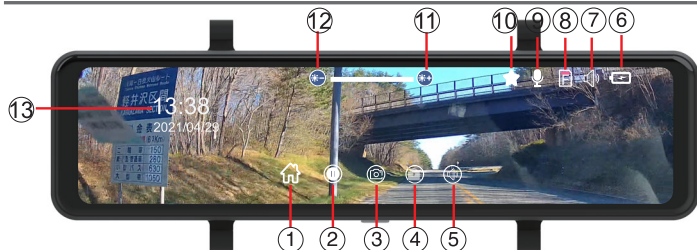

1

2.ISPタッチパネル操作画面

番号	アイコン	詳細
①	🏠	ホーム画面
②	🔴	録画を開始/停止します
③	📷	写真を撮ります
④	🔒	画面ロック
⑤	🔊	音声ON/OFF
⑥	🔋	充電の状態表示
⑦	🔊	音声ON/OFF状態表示
⑧	📄	SDカード入れる状態/入れない状態の表示
⑨	🔊	音声ON/OFF状態表示
⑩	★	スターナイトビジョンの表示
⑪	🌑	スクリーン高度減少
⑫	🌒	スクリーン高度増加
⑬	🕒	日期と時間表示

システム設定 ⑰を選択すれば、システム画面に入ります (P3)。

2

2.ISPタッチパネル操作画面

写真モード ⑮を選択すれば、写真を撮って保存します。

設定 ⑰を選択すれば、設定画面に入ります。

項目	アイコン	詳細
ストリーミングメディア	📺	全面/後ろに/大小する前に/大小の後
音量	🔊	0/1/2/3
録画解像度	📺	1296P/1080P/720P
写真画質	📷	12M/10M/8M/5M
ループ録画設定	🔄	1分間/2分間/3分間
露出補正	📷	シャットダウン/オンにする

3

2.ISPタッチパネル操作画面

項目	アイコン	詳細
夜間録画		オフ/オン
動き検知		オフ/オン
録音スイッチ		オフ/オン
言語		日本語/英語/中国語/韓国語など
自動スクリーンオフ		オフ/1分間/3分間/5分間
輝度調節		高い/中/低い

項目	アイコン	詳細
日付/時刻の設定		日付/時刻の設定します
SDカードフォーマット		SDカードフォーマットします
出荷前にリセット		工場状態に戻ります
ファームウェア情報		バージョン情報表示します

6

3.取付の仕方(参照)

■配線イメージ

※バック連動ケーブルは適合の長さにカットしての使用も可能です。

■リアカメラ設置

ナンバープレートの上部に取付してください。注意、保安基準満足してください。

※イメージ

保安基準抜粋: