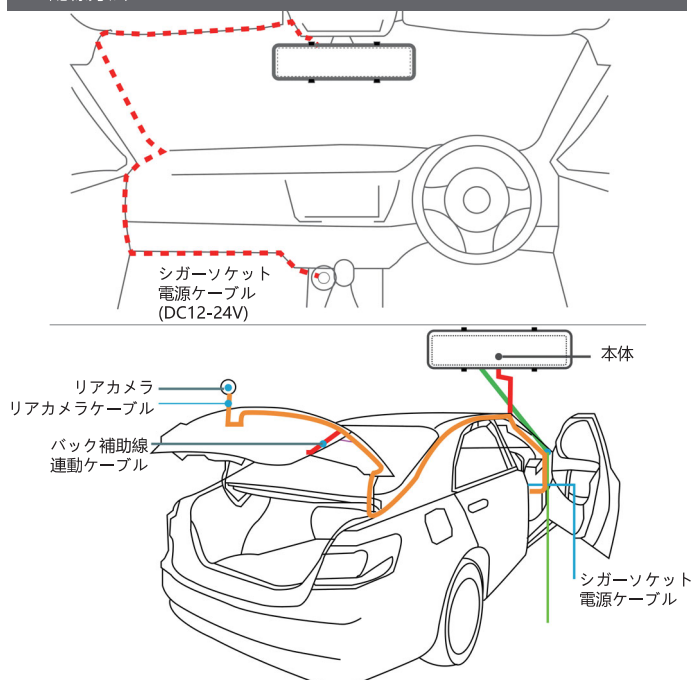

3

2.ISPタッチパネル操作画面

項目	アイコン	詳細
夜間録画		オフ/オン
動き検知		オフ/オン
録音スイッチ		オフ/オン
言語		日本語/英語/中国語/韓国語など
自動スクリーンオフ		オフ/1分間/3分間/5分間
輝度調節		高い/中/低い

項目	アイコン	詳細
日付/時刻の設定		日付/時刻の設定します
SDカードフォーマット		SDカードフォーマットします
出荷前にリセット		工場状態に戻ります
ファームウェア情報		バージョン情報表示します

ビデオ再生 を選択すれば、下記のように設定してください。

ここで、動画と写真は再生します

4

4.故障対応/仕様

■配線方法

■仕様

ディスプレイ	IPS11.66" インチ	Gセンサー	利用可能
フレームレート	28FPS	GPS	対応できない
フロントカメラ	1296P HDR 200万	内蔵バッテリー	500mah
リアカメラ	1080P HDR 200万	動作温度	-20°C ~ 60°C
ビデオ	H.264	入力電源	入力12V/24V
SDカード	16 ~ 128G class 10以上	本体サイズ	290*70*40mm

6

3.取付の仕方(参照)

■配線イメージ

※バック連動ケーブルは適合の長さにカットしての使用も可能です。

■リアカメラ設置

ナンバープレートの上部に取付してください。注意、保安基準満足してください。

※イメージ

保安基準抜粋:

- 外部表面には、曲率半径が2.5mm未満である突起物を有してはならない。ただし、突起量が5mm未満である突起物にあっては外向きの端部に丸みが付けられているものであればよい。
- 本技術基準は、次のいずれかに該当する外部表面の部分には適用しない。高さが2mを超える部分。フロアラインより下方の部分。直径100mmの球体が接触しない部分

5

5.梱包姿勢など

ご注意

- 本製品を使用中の交通事故、交通違反に関しては、弊社は一切の責任を負いかねます。安全運転を心がけてください。
- 記録された映像やデータの損傷、破損による損害について、弊社は一切の責任を負いかねます。
- 本商品は全ての状況においての映像を記録するものではありません。また、事故の証拠として効力を保証するものではありません。
- 本商品を取り付けたことによる。車両や車載品の故障、事故などの損害について、弊社は一切の責任を負いかねます。
- 本製品はDC12V/DC24V車（マイナースアース車）専用です。他の電圧で使用しないでください。
- 配線・取り付け/取り出しは、専門の技術者に依頼・相談してください。取り付けと配線は専門技術と経験が必要です。