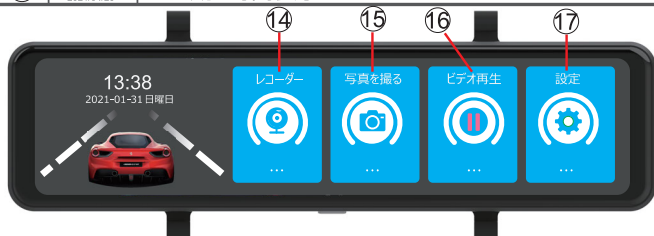

デジタルミラー型 ドライブレコーダー

T12

かんたん取扱説明書

※お買い上げいただきましてありがとうございます。
ご使用前に、この取扱説明書をよくお読みのうえ、
説明の通り正しくお使いください。また、この取扱
説明書は大切に保管してください。

1.製品各部の名称

- ① 電源ボタン
 - ② ISPタッチパネル
 - ③ スピーカー
 - ④ GPSアンテナユニット
 - ⑤ microSDカードスロット
 - ⑥ バックカメラ接続端子
 - ⑦ 電源入力端子 (DC5V)
 - ⑧ フロントカメラ
 - ⑨ フック
- 接続端子 (T12GPS付属されません)

1

2.ISPタッチパネル操作画面

番号	アイコン	詳細
①	🏠	ホーム画面
②	🔴	録画を開始/停止します
③	📷	写真を撮ります
④	🔒	画面ロック
⑤	🔊	音声ON/OFF
⑥	🔋	充電の状態表示
⑦	🔊	音声ON/OFF状態表示
⑧	📄	SDカード入れる状態/入れない状態の表示
⑨	🔊	音声ON/OFF状態表示
⑩	★	スターナイトビジョンの表示
⑪	🌑	スクリーン高度減少
⑫	🌒	スクリーン高度増加
⑬	🕒	日期と時間表示

システム設定 ⑰を選択すれば、システム画面に入ります (P3)。

2

2.ISPタッチパネル操作画面

写真モード ⑮を選択すれば、写真を撮って保存します。

設定 ⑰を選択すれば、設定画面に入ります。

項目	アイコン	詳細
ストリーミングメディア	📺	全面/後ろに/大小する前に/大小の後
音量	🔊	0/1/2/3
録画解像度	📺	1296P/1080P/720P
写真画質	📷	12M/10M/8M/5M
ループ録画設定	🔄	1分間/2分間/3分間
露出補正	📷	シャットダウン/オンにする

3

2.ISPタッチパネル操作画面

項目	アイコン	詳細
夜間録画		オフ/オン
動き検知		オフ/オン
録音スイッチ		オフ/オン
言語		日本語/英語/中国語/韓国語など
自動スクリーンオフ		オフ/1分間/3分間/5分間
輝度調節		高い/中/低い

項目	アイコン	詳細
日付/時刻の設定		日付/時刻の設定します
SDカードフォーマット		SDカードフォーマットします
出荷前にリセット		工場状態に戻ります
ファームウェア情報		バージョン情報表示します