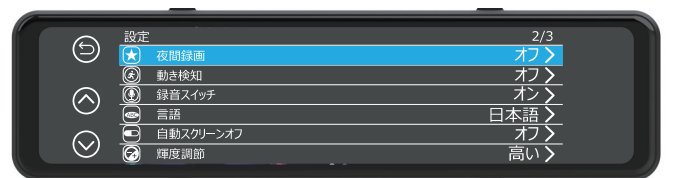

1

2.ISPタッチパネル操作画面

番号	アイコン	詳細
①	🏠	ホーム画面
②	🔴	録画を開始/停止します
③	📷	写真を撮ります
④	🔒	画面ロック
⑤	🔊	音声ON/OFF
⑥	🔋	充電の状態表示
⑦	🔊	音声ON/OFF状態表示
⑧	📄	SDカード入れる状態/入れない状態の表示
⑨	🔊	音声ON/OFF状態表示
⑩	★	スターナイトビジョンの表示
⑪	🌑	スクリーン高度減少
⑫	🌒	スクリーン高度増加
⑬	🕒	日期と時間表示

システム設定 ⑰を選択すれば、システム画面に入ります (P3)。

2

2.ISPタッチパネル操作画面

写真モード ⑮を選択すれば、写真を撮って保存します。

設定 ⑰を選択すれば、設定画面に入ります。

項目	アイコン	詳細
ストリーミングメディア	📺	全面/後ろに/大小する前に/大小の後
音量	🔊	0/1/2/3
録画解像度	📺	1296P/1080P/720P
写真画質	📷	12M/10M/8M/5M
ループ録画設定	🔄	1分間/2分間/3分間
露出補正	📷	シャットダウン/オンにする

3

2.ISPタッチパネル操作画面

項目	アイコン	詳細
夜間録画		オフ/オン
動き検知		オフ/オン
録音スイッチ		オフ/オン
言語		日本語/英語/中国語/韓国語など
自動スクリーンオフ		オフ/1分間/3分間/5分間
輝度調節		高い/中/低い

項目	アイコン	詳細
日付/時刻の設定		日付/時刻の設定します
SDカードフォーマット		SDカードフォーマットします
出荷前にリセット		工場状態に戻ります
ファームウェア情報		バージョン情報表示します